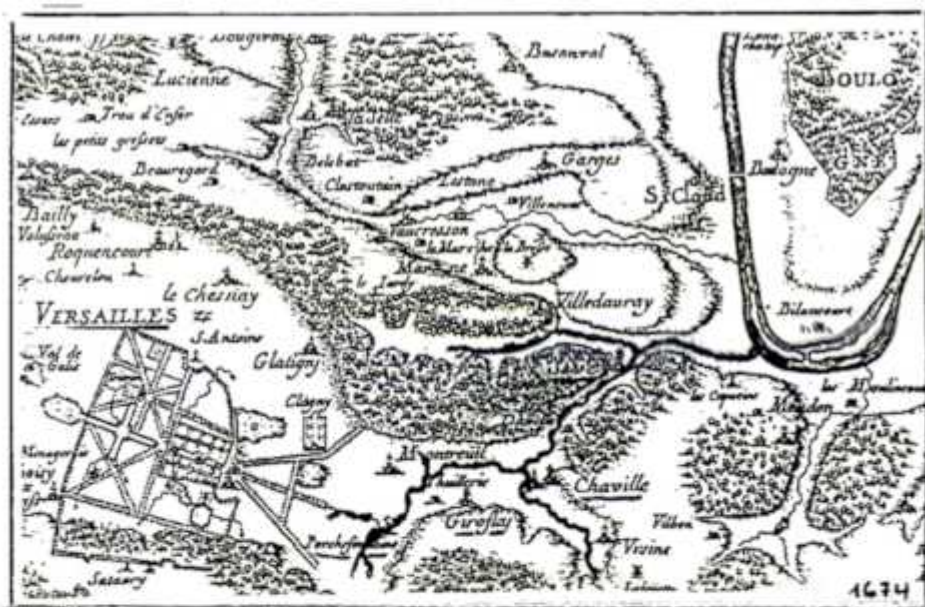

Association pour la Recherche sur Chaville,
son Histoire et ses Environs
« ARCHE »

EXPOSITION

Il était une fois ...

La Vallée du Ru de Marivel.

du samedi 11 octobre
au dimanche 19 octobre 2003
à l'Atrium - Espace Inchadus - CHAVILLE